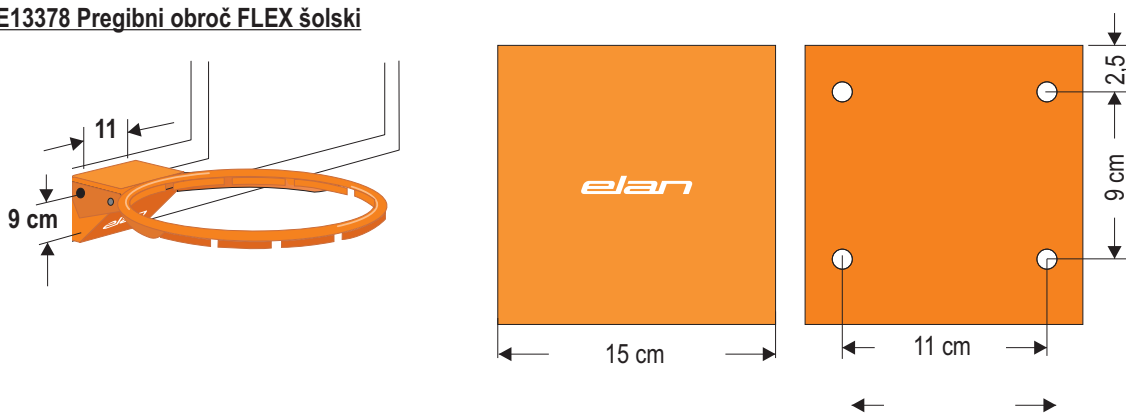

Košarkarski obroči

Košarkarski obroči

E23161 Pregibni obroč FIBA (DIN izvrtine 90x110)

E13377 Pregibni obroč FIBA (115x110)

E13378 Pregibni obroč FLEX šolski

E13370 Obroč za košarko fiksni

Košarkarski obroči