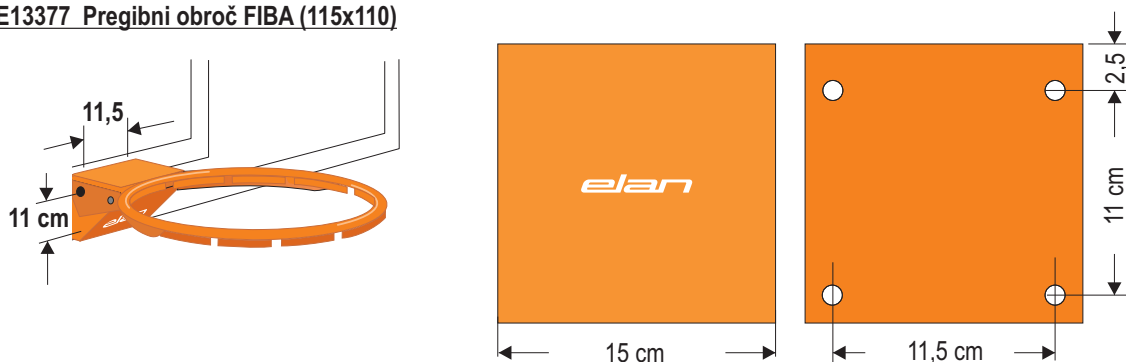

Košarkarski obroči

Košarkarski obroči

E23161 Pregibni obroč FIBA (DIN izvrtine 90x110)

E13377 Pregibni obroč FIBA (115x110)

E13378 Pregibni obroč FLEX šolski

E13370 Obroč za košarko fiksni

Košarkarski obroči