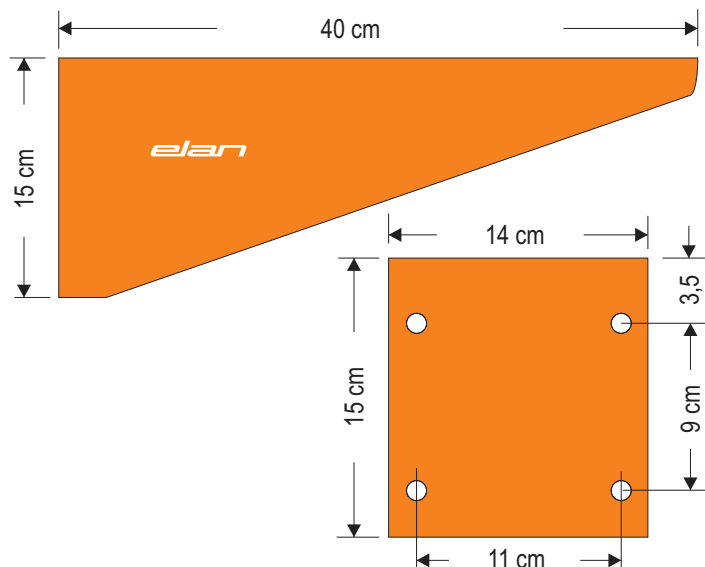

Košarkarski obroči

E13201 Obroč težki KRPAN prašno lakiran