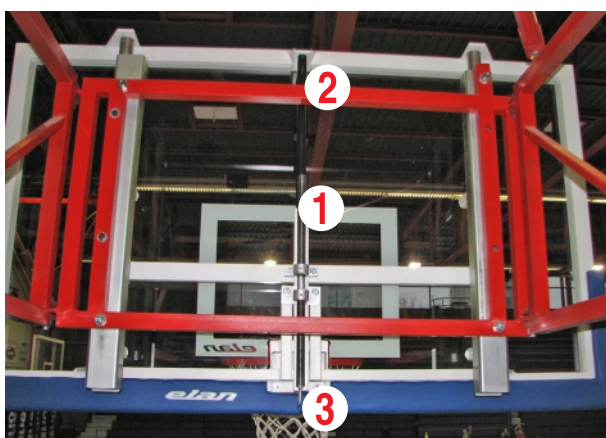

## Košarka regulacija 260 - 305

### E13140R SEKURIT PLOŠČA Z MEHKO ZAŠČITO IN REGULACIJO VIŠINE

Višina obroča H min - 260 cm ( končna spodnja )  
H max - 305 cm ( končna zgornja )

Sekurit plošča v okvirju z mehko zaščito spodnjega roba, je na konstrukcijo ( stensko, stropno ) koša montirana preko regulatorja višine, ki s pomočjo navojnega vretena (1) in plinskega blažilca (2) omogoča enostavno in hitro spremembo višine od 260 – 305 cm, oziroma obratno, z uporabo ročice (3)